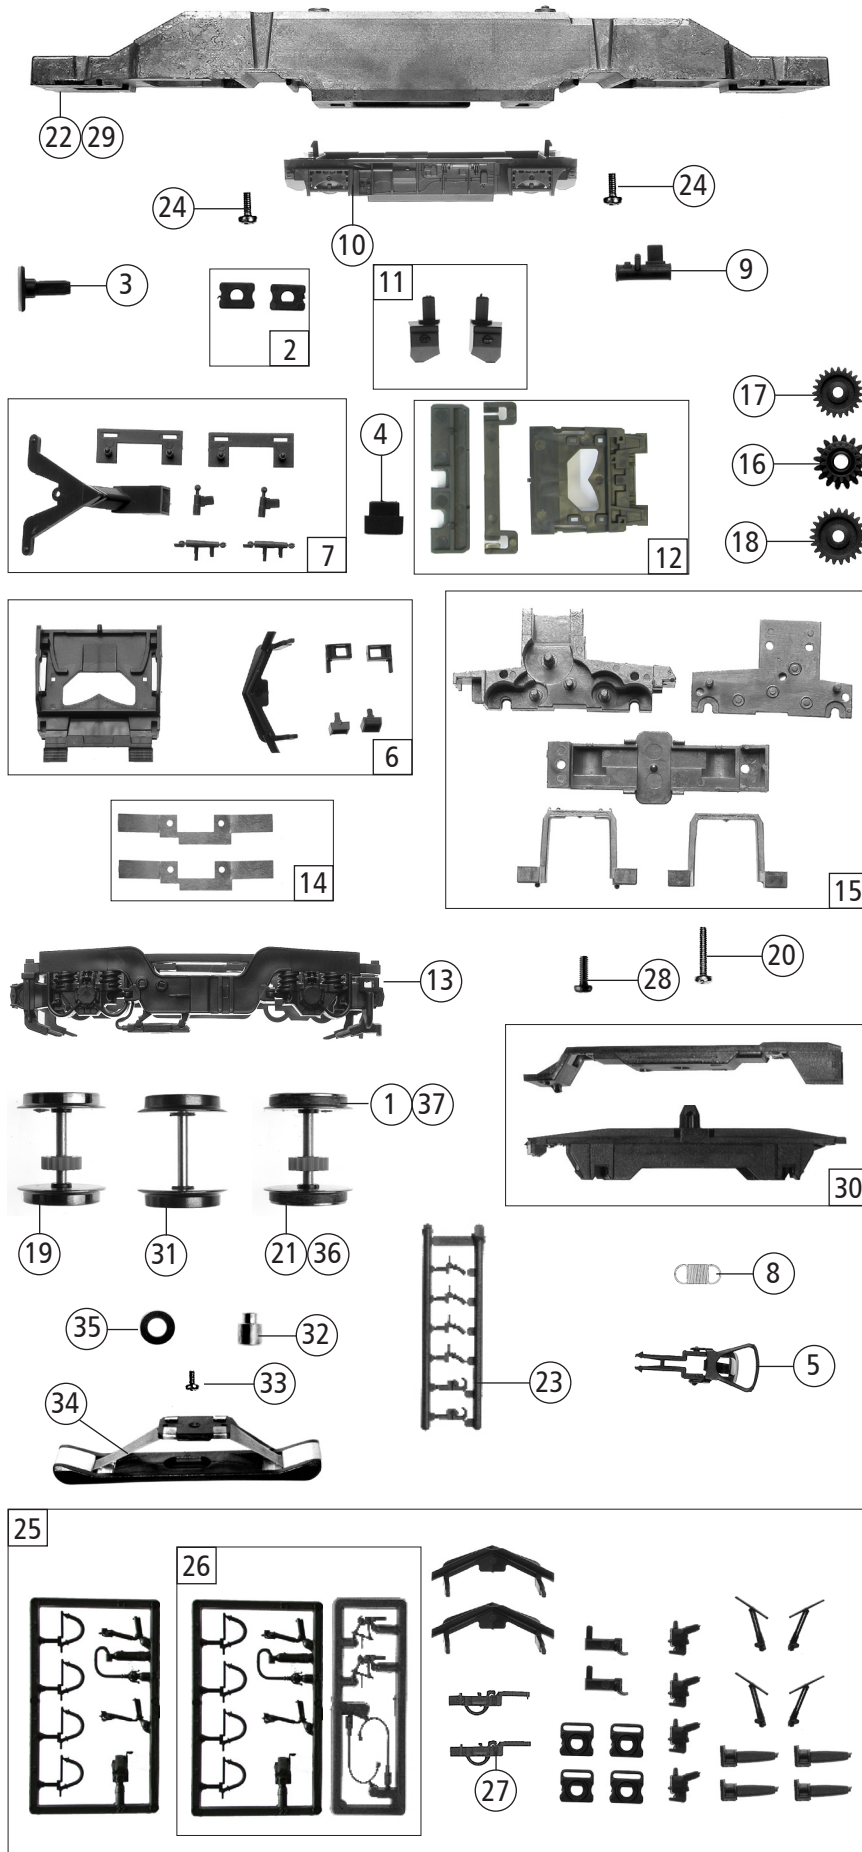

71956	PKP	Br 189	=	
71957			=	🔊
79957			~	🔊

Pos. Nr. Pos.no.	Beschreibung Description	Art.-Nr. Art.no.	Preisgruppe Price bracket
1	Hafrings.10Stk.12,9 bis 14,6m Traction tyres	40070	---
2	Pufferflansch li.+re. schwarz Buffer flange left + right, black	120276	6
3	Puffer - schwarz Buffer - black	120277	3
4	Deichseldistanzstück - schwarz Rod spacer - black	115954	3
5	Standardkupplung Clip-in exchange coupling	89246	6
6	TS - Kinematik, Treppe Set of parts, kinematics, steps	120278	6
7	TS - Drehgestell - schwarz Part set bogie	115958	6
8	Zugfeder - 2,5x5,8x0,15 mm Draw spring	86208	3
9	Kessel ES64 - schwarz Boiler ES64 - black	138749	3
10	Trafowanne BR189 l+r Transformer tub left + right	146697	10
11	Sandkasten li.+re. - schwarz Sand box left + right -black	135998	5
12	TS - Kabelklemme+LED-Abdeckung Part set of covers&cable clamps	141566	6
13	DG-Blende BR189 bedr. - schw. Bogie frame BR189 - black	146698	8
14	Radkontakt li.+re. - BR189 Wheel contact left+right - BR189	115966	5
15	Getriebebesatz 5tlg. - schwarz Gear set 5-parts black	120280	12
16	Schnecken Zahnrad dop. Z=16/17 Worm gear wheel double	86419	6
17	Zahnrad Z=21 G/M=0,4 Gear wheel Z=21 G/M=0,4	86414	3
18	Zahnrad Z=23 gerade M0,4 Gear wheel Z=23	111679	3
19	Radsatz m. Zahnrad o. Hafring Wheelset w gear wheel w/o trac. tyre	115968	12
20	GF-Schraube M2x8 mm Self-tapping screw M2x8 mm	114923	3
21	Radsatz m.Hafring. m.Zahnrad Wheelset w gear wheel w/o trac. tyre	115969	12
22	Grundrahmen BR189 Basic frame BR189	141564	14
23	Attrappenrahmen klein schwarz Small dummy frame black	107808	4
24	GF-Schraube M2x5 mm Self-tapping screw M2x5 mm	114966	3
25	Zurüstbeutel - E-Lok BR189 Accessory bag - E-Lok BR189	136001	15
26	Zubehörrahmensatz Frame w. accessories	108322	7
27	Kurzkupplung Short coupling	115550	6
28	SK-Schraube M2x5 mm SK-screw M2x5 mm	115205	3
AC-Wechselstrom			
29	Grundrahmen BR189 AC Basic frame BR189 AC	141572	14
30	Getriebebesatz 2 tlg AC-bl. schw Set of gear 2 parts AC	115987	6
31	Radsatz o. Hafrtr. o. Zahnr. AC Wheelset w/o trac. tyre w/o gear wheel	115988	12
32	Anschlussnippel M1,6 mm Connection nipple M1,6 mm	111116	4
33	Schraube M1 6x4mm. schwarz Screw M1 6x4mm. black	85727	3
34	Schleifer 46 mm. o Halteklammer Power pick-up w/o retaining clip	86031	14
35	Beilagscheibe - Messing Washer - brass	112681	3
36	Radsatz m. Hafrtr. m Zahnr. AC Wheelset w trac. tyre w gear wheel	115989	13
37	Hafrings. 10Stk. 12,5 bis 15,3m Trac. tyre 10 pieces 12,5 to15,3 m	40075	---

Änderungen in Konstruktion und Ausführung vorbehalten
We reserve the right to change the construction and specification

Ersatzteile erhalten Sie direkt unter www.roco.cc, bei Ihrem Fachhändler.
Spare parts can be ordered directly at www.roco.cc and from your local dealer.